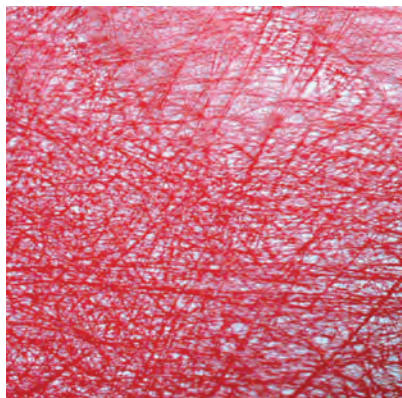

Fiche produit

Chemin de Table

INTISSÉ

Rouleau de 30cm x 10ml

Conditionnement : par 4 rouleaux sous film

Jun 2011-Photos non contractuelles

1. **BLANC (Neutre)** — Réf. **065489**
2. **IVOIRE** — Réf. **065532**
3. **JAUNE** — Réf. **065490**
4. **ORANGE** — Réf. **065526**
5. **ORANGE FONCÉ** — Réf. **065535**
6. **ROUGE MAT** — Réf. **018801**
7. **FUCHSIA** — Réf. **065527**
8. **ROSE PASTEL** — Réf. **065528**
9. **ROSE INDIEN** — Réf. **065529**

10. **PARME** — Réf. **065533**
11. **LILAS** — Réf. **065491**
12. **TILLEUL** — Réf. **065534**
13. **VERT POMME** — Réf. **065492**
14. **GRIS** — Réf. **065536**
15. **OR** — Réf. **065530**
16. **ARGENT** — Réf. **065494**
17. **CHOCOLAT** — Réf. **065493**
18. **TURQUOISE** — Réf. **065531**