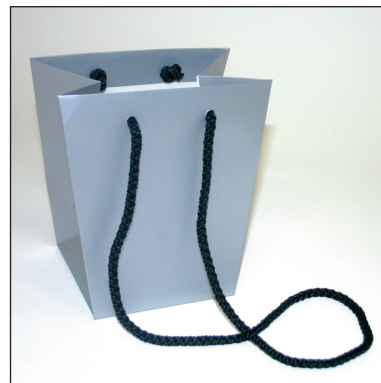

Fiche produit "Mini Strada"

Dimensions : 100/140+100x150mm

Cordelette polypro assortie - Fond renforcé

Pelliculage extérieur mat

Conditionnement : Carton de 50 sacs

Personnalisation ou coloris spécial :

Par 1000 sacs minimum sur devis, délai 6 à 12 semaines selon provenance

ROSE PÂLE
Réf. 065861

VERT PÂLE
Réf. 065862

IVOIRE
Réf. 065863

MÉTALLISÉ
Réf. 065864